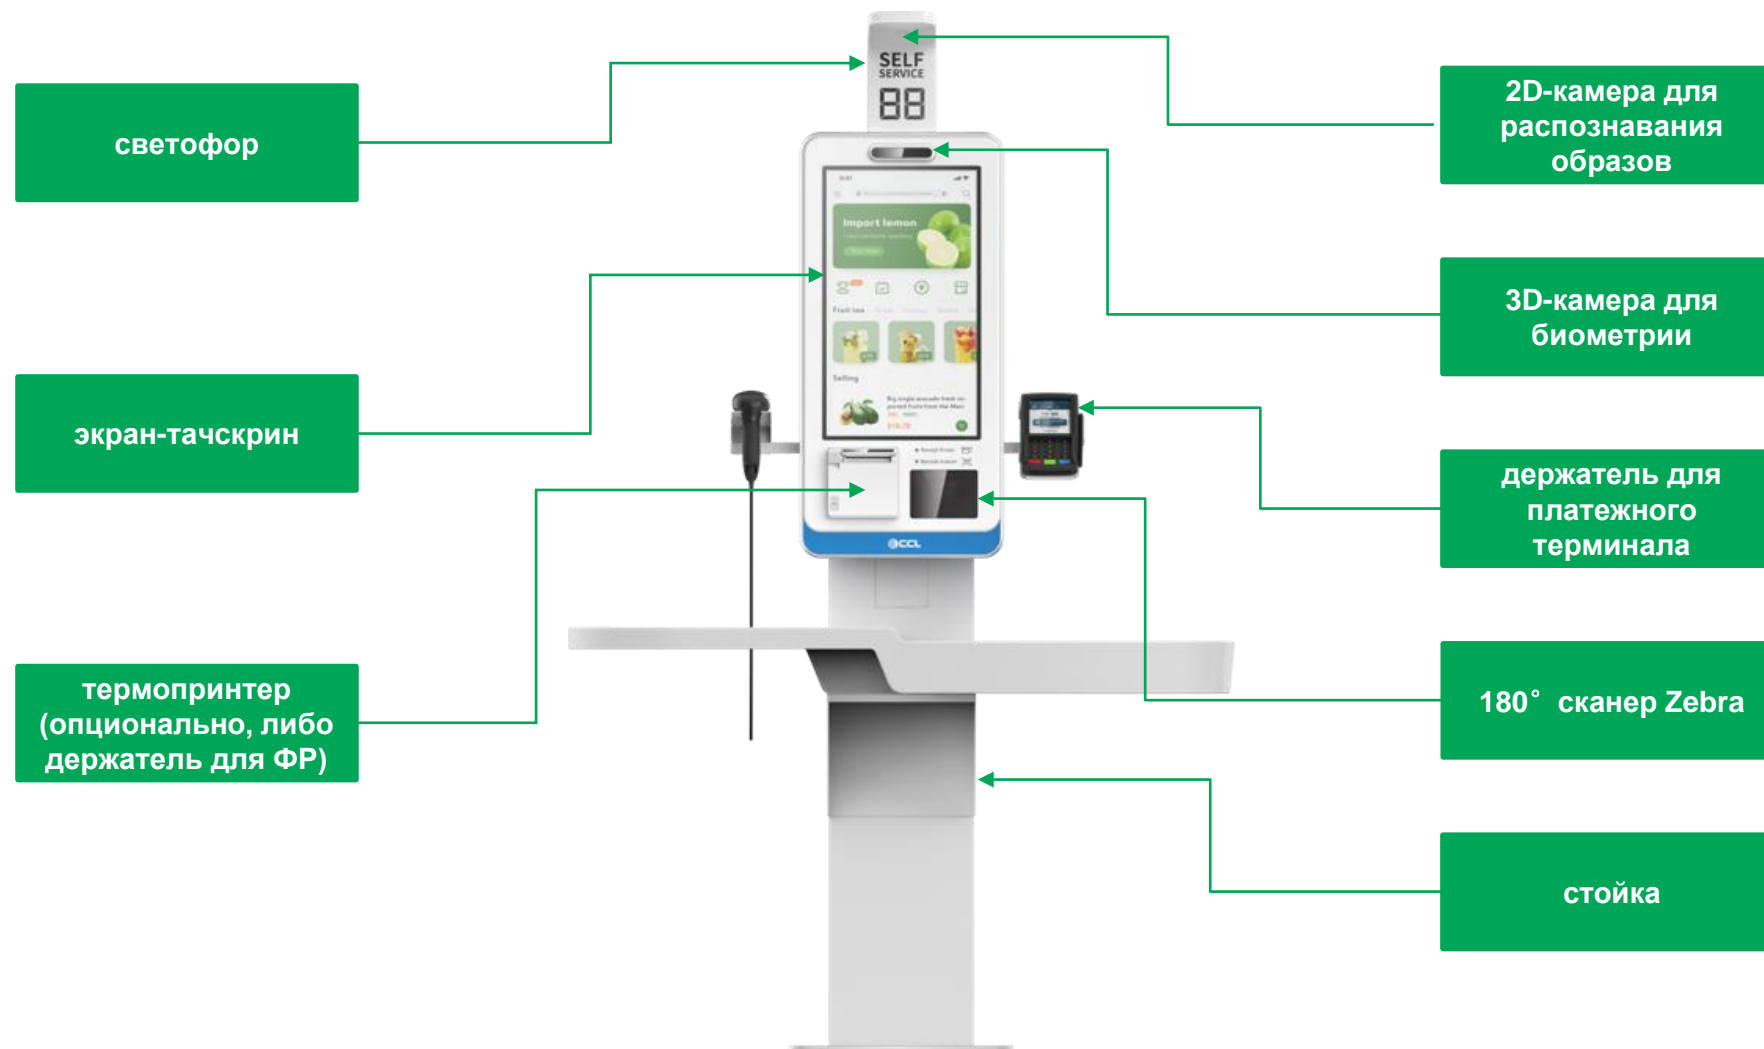

# Кассы самообслуживания ССЛ

светофор

21.5" или 27" тачскрин

CPU

блок питания

термопринтер (опционально)

сканер (опционально)

# Кассы самообслуживания ССЛ

модульная архитектура кассовых систем – от киоска до кассы с PayStation

контрольные весы с пределом взвешивания до 60 кг и дискретностью 2 г – снижаются потери от воровства

**ЧЕМ МЫ  
ОТЛИЧАЕМСЯ?**

3D-камера для реализации биометрических решений – от оплат до систем лояльности

2D-камера, позволяющая интегрировать модуль распознавания образов

# Касса самообслуживания Z2S-NW (без весового модуля и контрольных весов)