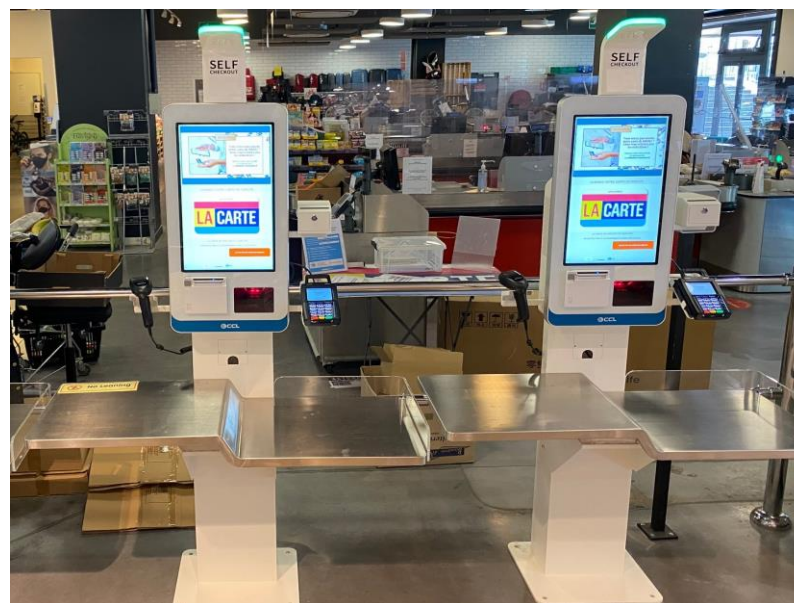

# Кассы самообслуживания ССЛ

# Кассы самообслуживания ССЛ

платформы для любых потребностей

# Кассы самообслуживания ССЛ

светофор

21.5" или 27" тачскрин

CPU

блок питания

термопринтер (опционально)

сканер (опционально)