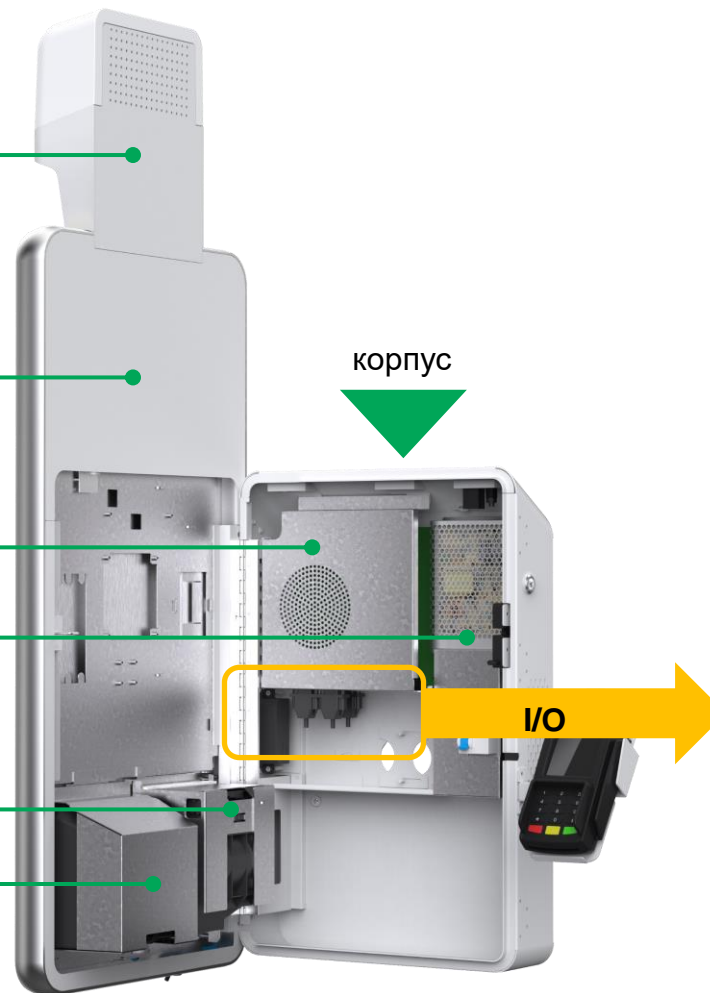

# Кассы самообслуживания ССЛ

светофор

21.5" или 27" тачскрин

CPU

блок питания

термопринтер (опционально)

сканер (опционально)