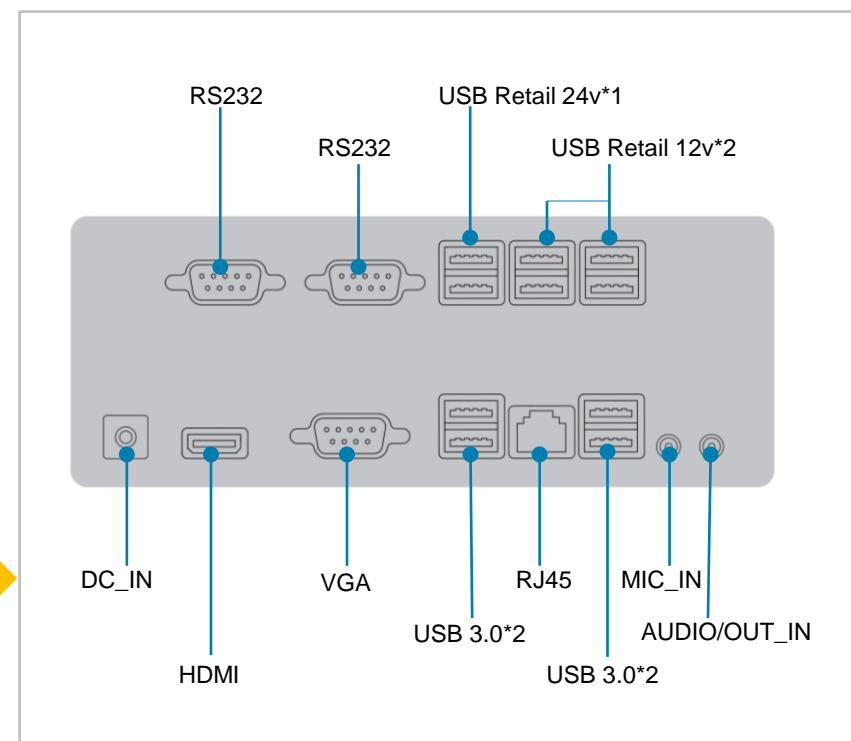

# Кассы самообслуживания ССЛ

светофор

21.5" или 27" тачскрин

CPU

блок питания

термопринтер (опционально)

сканер (опционально)

# Габариты Z2L

высота: 1725 мм

ширина: 1762 мм

глубина: 460 мм